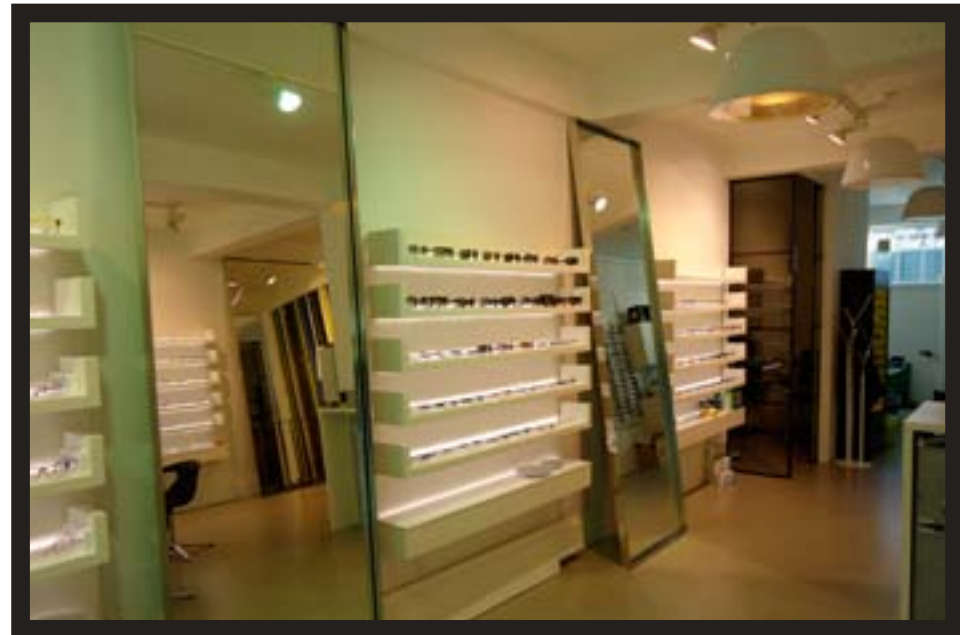

# RISSKOV MÖBEL SNEDKERI

RISSKOV  
MØBELSNEDKERI  
ARRESØVEJ 37  
8240 RISSKOV

PER ANDERSEN  
MØBELSNEDKER  
22 44 03 59

LEIF JENSEN  
MØBELSNEDKER  
22 61 28 85