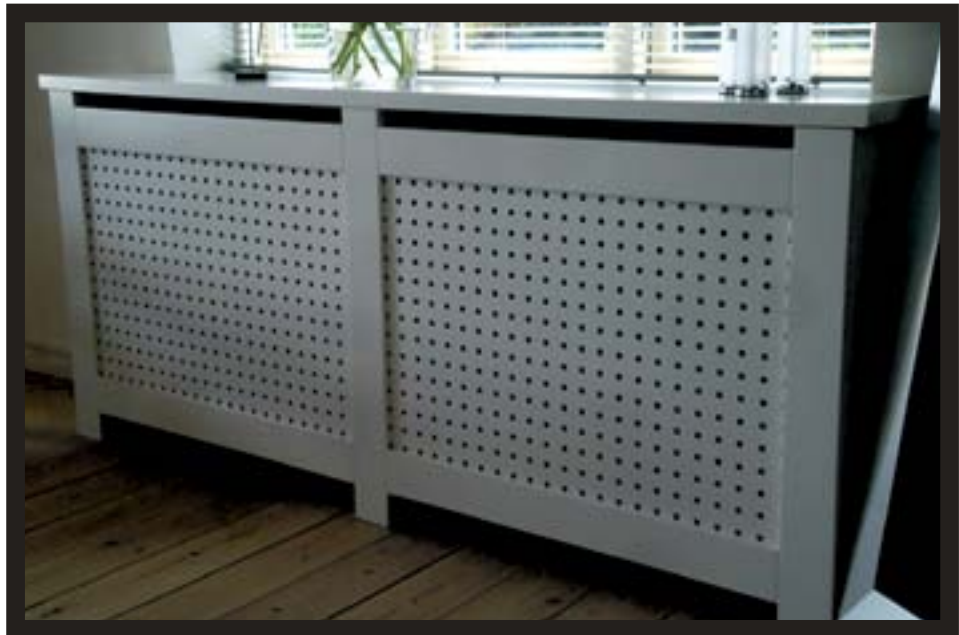

# RISSKOV MÖBEL SNEDKERI

RISSKOV  
MØBELSNEDKERI  
ARRESØVEJ 37  
8240 RISSKOV

PER ANDERSEN  
MØBELSNEDKER  
22 44 03 59

LEIF JENSEN  
MØBELSNEDKER  
22 61 28 85